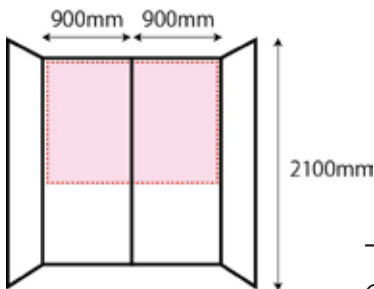

# 展示会バックシート

装飾を何もしないと、展示会のブースって殺風景ですよ。商品もたくさん展示して、華やかなブースは人だらけなのにうちのブースは地味だなぁ…なんて方いませんか？そんな方には、展示会バックブースがおすすめ。背面パネルに貼るだけで、遠くから目立つ力強い装飾が完成。これなら、足を止めてもらえそうじゃないですか。

左右1800mm×天地1500mm

一番目立つのは背面パネルですが、そこにA4～A3のプリントをペタペタっていうのが一番残念なカタチ。ポスターパネルを何枚かぶら下げるっていうのは、まだマシな方です。でも、展示会バックシートなら、くたびれたブースパネルも見えなくなるので、あっという間に綺麗なブースが出来上がり。よそのブースにグンと差をつけられます。